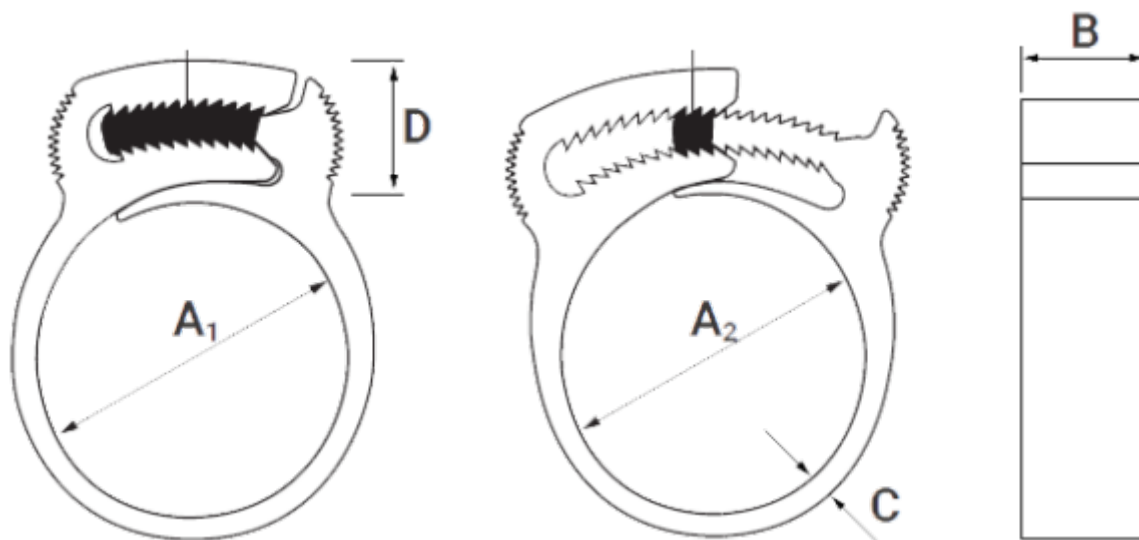

Varenummer: 5621

Beskrivelse: KLEEclips type T Ø43.3-47.2

## Mål

A1 = 43.2

A2 = 47.0

B = 8.9

C = 2.1

D = 12.8

Størrelse = T

Vægt (g) = 681